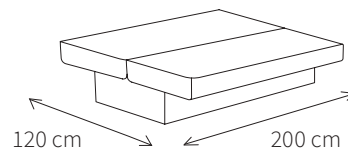

# Laredo

LAREDO

**MEBLOEXPO**

43-300 BIELSKO-BIAŁA  
UL. PIEKARSKA 130

tel: (0048) 33 828 73 00

fax: (0048) 33 828 20 98

e-mail: [meble@mebloexpo.pl](mailto:meble@mebloexpo.pl)

[www.mebloexpo.pl](http://www.mebloexpo.pl)