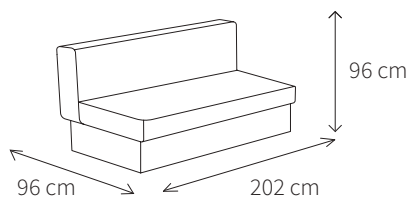

# Laredo

LAREDO

**MEBLOEXPO**

43-300 BIELSKO-BIAŁA  
UL. PIEKARSKA 130

tel: (0048) 33 828 73 00

fax: (0048) 33 828 20 98

e-mail: [meble@mebloexpo.pl](mailto:meble@mebloexpo.pl)

[www.mebloexpo.pl](http://www.mebloexpo.pl)